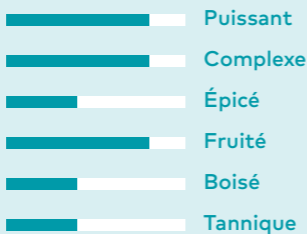

Robuste

SERVICE

18°C

CARAFAGE

1h

L'avis de Jean-Michel Deluc

Puissance et équilibre, un tempranillo jusqu'à la dernière goutte! Au-delà de la modernité de la vinification et du respect du terroir, cette cuvée «vieilles vignes» nous présente un vin avec des tempranillos de plus de 70 ans. Cela donne un vin puissant, concentré et complexe, bien sûr. Un élevage de 18 mois en barriques françaises lui offre une sophistication toute particulière avec une trame alliant harmonieusement le fruité aux épices et au toasté. Un hidalgo!